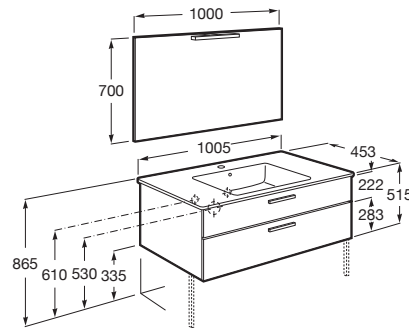

VICTORIA

Pack - mueble base de dos cajones, lavabo, espejo y aplique LED Starlight

MEDIDAS

| | |
|----------|---------|
| Longitud | 1005 mm |
| Anchura | 453 mm |
| Altura | 513 mm |

COLORES Y ACABADOS

516 Gris brillo

PVPR (IVA INCLUIDO)

619,52 €

DIBUJOS TÉCNICOS

CARACTERÍSTICAS

Pack - Conjunto de mueble base de dos cajones, lavabo, espejo y aplique LED Starlight. Sifón no incluido. No incluye grifería.

Instalación de la grifería: En el lavabo